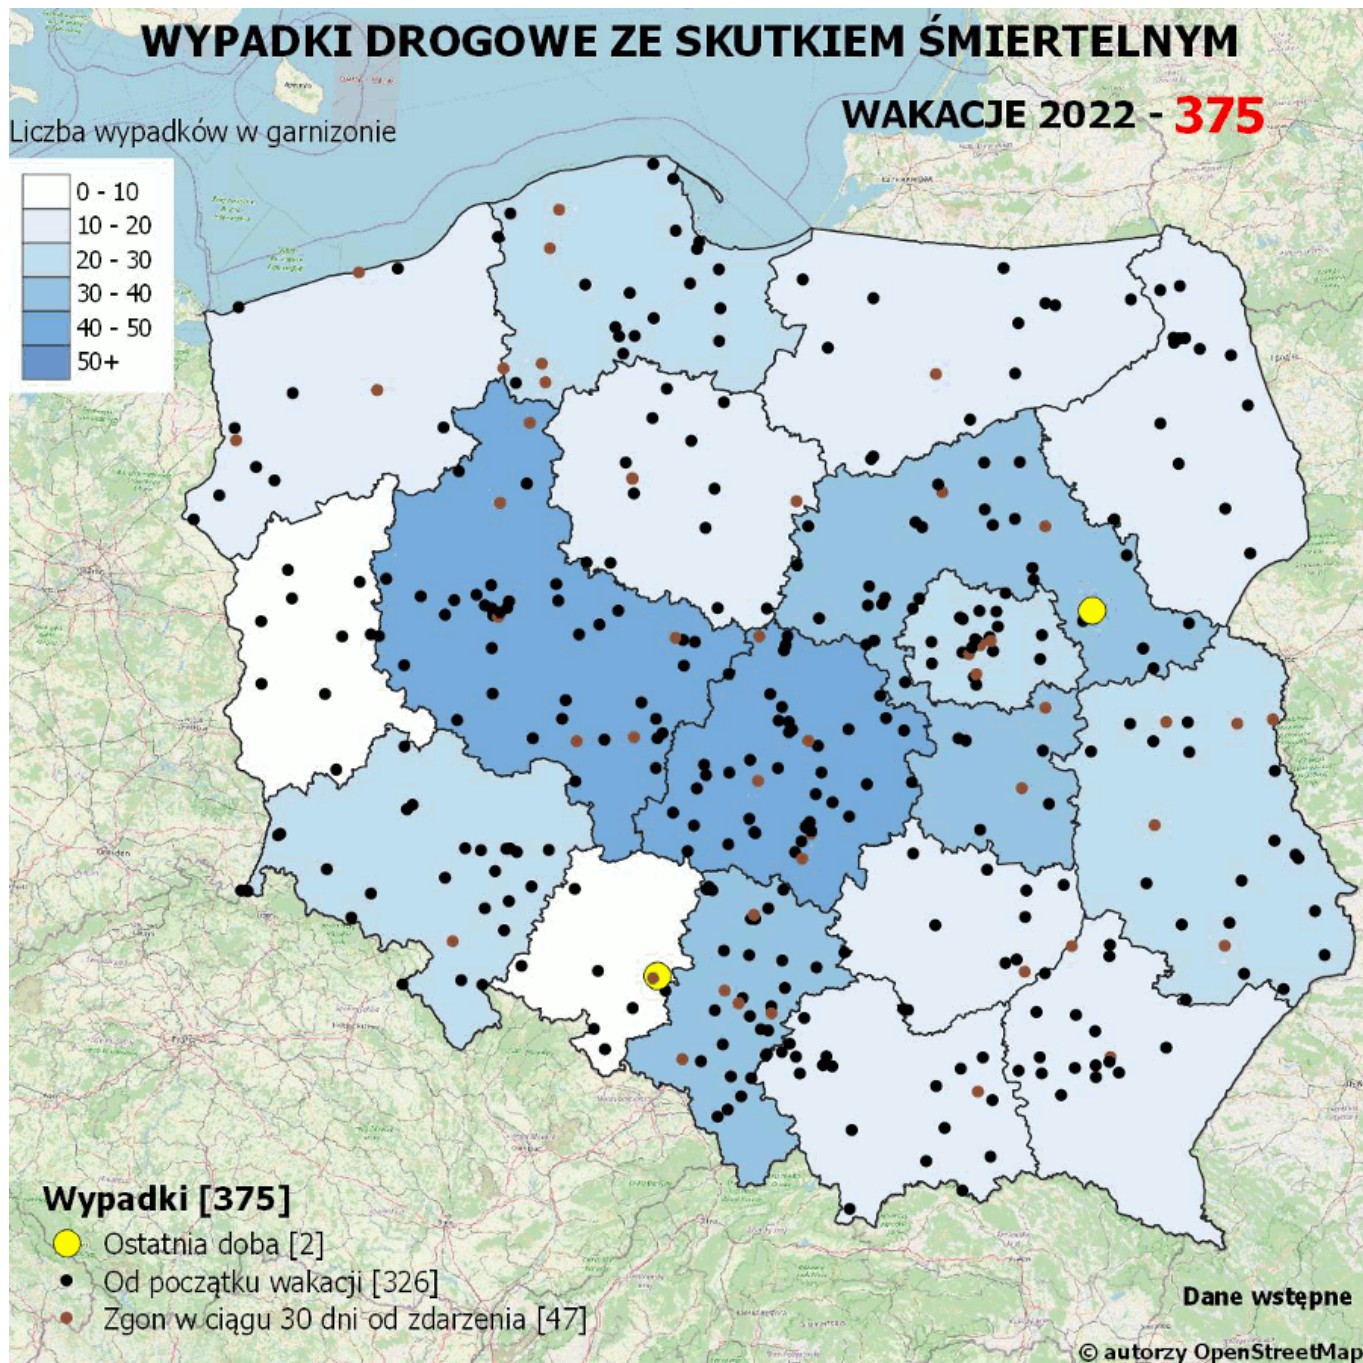

# KPP ZAMBRÓW

<https://zambrow.policja.gov.pl/p15/mapa-wypadkow-drogowych/74326,Policyjna-mapa-wypadkow-drogowych-ze-skutkiem-smiertelnym-Wakacje-2022.html>  
2022-10-04, 18:01

## POLICYJNA MAPA WYPADKÓW DROGOWYCH ZE SKUTKIEM ŚMIERTELNYM - WAKACJE 2022

**To już 4. edycja projektu na rzecz bezpieczeństwa ruchu drogowego pn. Wypadki drogowe ze skutkiem śmiertelnym - Wakacje 2022, który spotkał się z pozytywnym odbiorem społecznym oraz dużym zainteresowaniem mediów.**

Dane dotyczące wypadków w okresie wakacyjnym

- Wszystkie wypadki [375]
- Ostatnia doba [2]
- Od początku wakacji [326]
- Wypadki drogowe, w których osoba zmarła w okresie do 30 dni [47]

Podobnie jak w latach ubiegłych, każdego dnia, przez okres wakacji, na stronie policja.pl, w mediach społecznościowych oraz na stronach administrowanych przez jednostki Policji, prezentowana jest mapa Polski z liczbą wypadków drogowych ze skutkiem śmiertelnym wraz z informacją o zdarzeniu (tj. lokalizacja zdarzenia, ogólna informacja dot. liczby ofiar, rodzaju uczestnika ruchu drogowego oraz rodzaju zdarzenia) z ostatniej doby oraz od początku wakacji.

Bieżąca aktualizacja mapy, w tym wizualizacja, ma na celu zwrócenie uwagi na skalę tragedii do jakich dochodzi na polskich drogach, skłonić do refleksji użytkowników dróg, jak również zachęcić media do dyskusji na temat bezpieczeństwa ruchu drogowego.